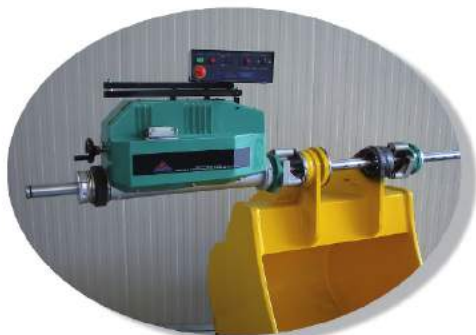

ALESEUSE PORTATIVE

Etudiée pour répondre aux demandes toujours plus exigeantes dans le domaine de la maintenance et de la réparation

Nous proposons une solution de rechargement et d'usinage d'alésage automatique, pour résoudre les problèmes d'usure et de jeu des articulations de vos machines d'extraction, de construction ou industrielle.